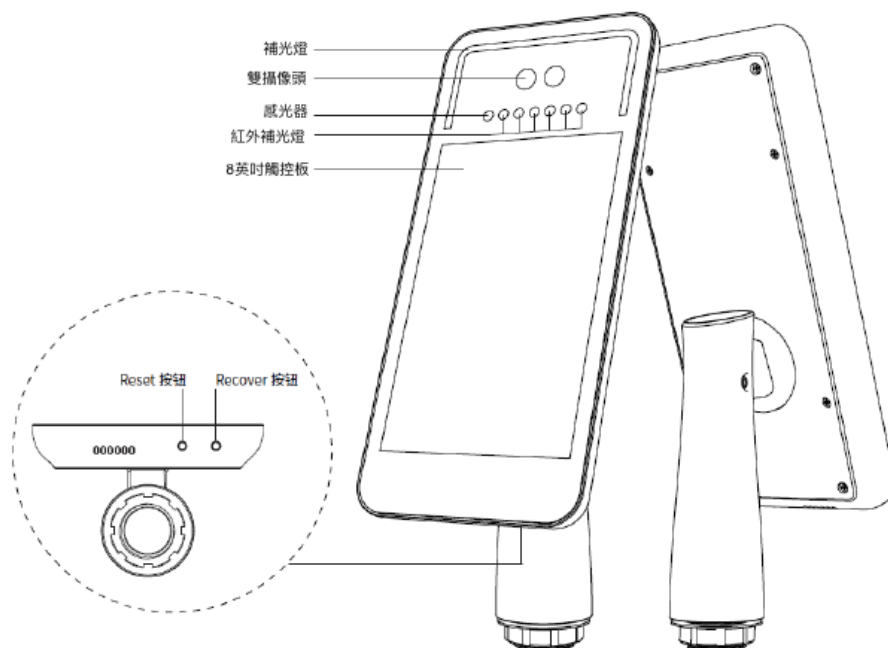

● 元件介紹

Gredmann

Gredmann USA
Fax: 1-408-2954547
Tel : 1-408-2954634

Gredmann (HK) Ltd
Fax: 852-27107929
Tel : 852-27824035

Gredmann Thailand Co
Fax: 66-2-7229209
Tel : 66-2-7204683

Gredmann China Ltd
Fax: 86-20-87326785
Tel : 86-20-87326410