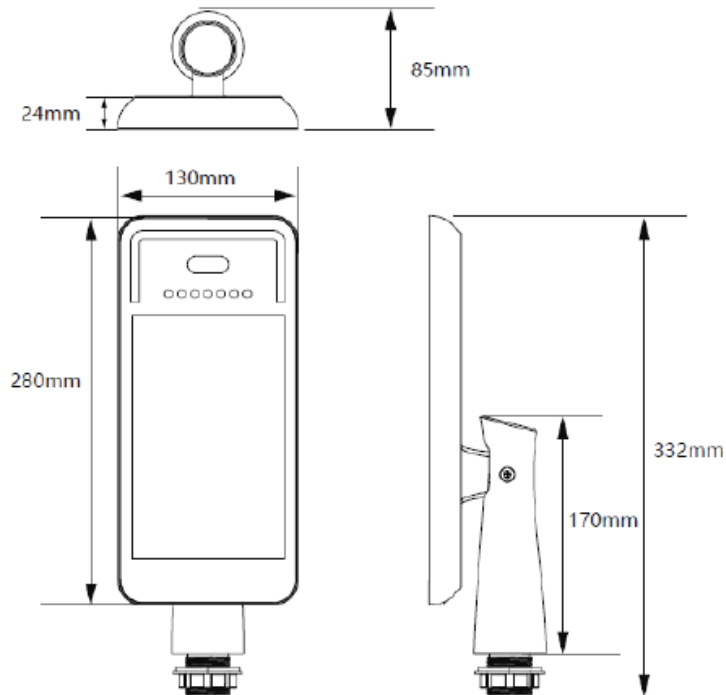

## 技術資訊

操作系統	Android 7.1
處理器 CPU	4GB LPDDR3 + 16GB Flash 1.8G 主頻
顯示螢幕	尺寸 7.0 英吋 · 解析度 1280 x 720
通訊方式	有線 TCP/IP
物理接口	RJ45, miniUSB
攝影機	RGB 200 萬畫素 1080 x 1920 , INF 200 萬畫素 1080 x 1920
麥克風	支持
人體感光/PIR	支持
白色補光燈	支持
紅色補光燈	支持
設備電源	DC 12V/2A
按鍵/Keys	Reset / recover
設備主體重量	1700g
設備尺寸	280mm x 130mm x 24mm

## ● 設備尺寸